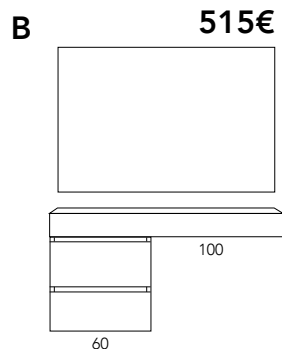

CARACTERÍSTICAS

Bancada hidrófuga

Cajones Hettich Extracción Parcial

Mueble integro en 19 mm

Tirador metálico 45°