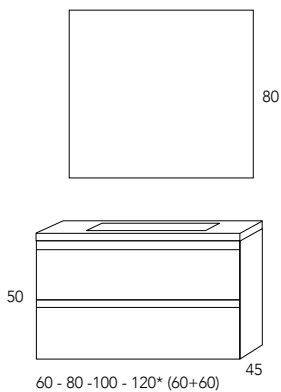

SET KLIMT

	60 cm	80 cm	100 cm	120* cm
Mueble + Encimera Thin+ Espejo Basic	298€	323€	382€	694 €
Mueble + Encimera Candy¹ + Espejo Basic	349€	377€	433€	663€
Módulo Colgar (35x80x25)_180€				

(1) Encimera de resina mate 6cm. de grosor
Más opciones consultar catálogo general