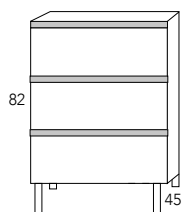

1. Mod. colgar Lulu

165€

45€ | 2. Monomando Frida

SET LULU

	60 cm	80 cm	100 cm	120* cm
Mueble + Encimera Thin + Espejo Basic	320€	355€	415€	735€
Incremento Espejo Mael Led	+133€	+152€	+178€	+198€

Semicolumna Anais (35x80x25)_165€

* 120 cm (60 + 60) 2 / senos

60 - 80 - 100 - 120* (60+60)

ACABADOS

CARACTERÍSTICAS

SET LULÚ 120 CM

Mueble (60+60) + Encimera Thin 2/ senos. + Espejo Basic

735€

1. Aplique Led Cosme
30 cm Cromo