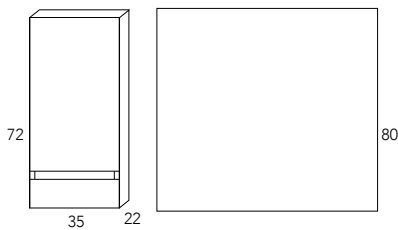

SET CAPRI		80 cm
Mueble + Encimer Thin + Espejo Basic		265€
Mueble + Encimer Thin + Espejo Marco		290€
Incremento Encimera Candy +	54€	
Módulo Colgar (35x72x22)_	132€	

ACABADOS

Moka

Grafito

Burdeos

Blanco Brillo