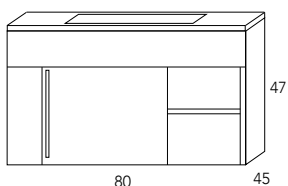

SET FIORI

80 cm

Mueble + Encimera Thin + Espejo Basic

244€

Mueble + Encimera Candy¹ + Espejo Basic

293€

(1) Encimera de resina mate 6 cm. de grosor

ACABADOS