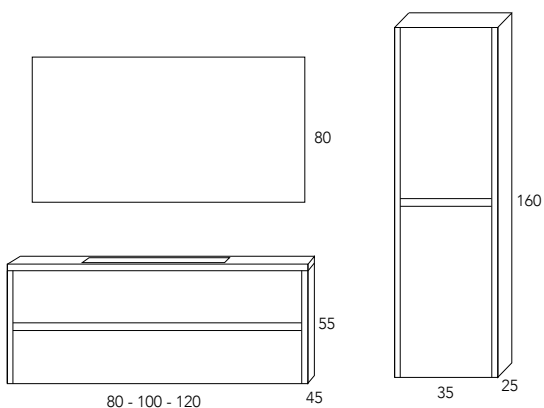

SET FLUOR

	80 cm	100 cm	120 cm
Mueble + Encimera Thin + Espejo Basic	372€	432€	585€
Semicolumna (35x160x25)_	254€		

ACABADOS

Avellana

Blanco Brillo

CARACTERÍSTICAS

Cajones Hettich Extracción Total

Mueble íntegro en 19 mm