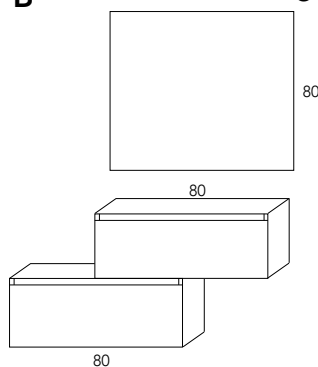

SET VIOLETTA 80 + 80 CM

Mód. sup. + Mód. inf. + Encimera Thin + Espejo Basic

544€

| **3.** Aplique Led Cosme
30 cm Cromo

33€

1. Módulo Colgar
(35x80x25)

180€

2. Monomado Bimani

68€

Opciones SET VIOLETTA (Módulo sup. + Módulo inf. + Encimera Thin + Espejo Basic)

A

493€

B

544€

C

618€