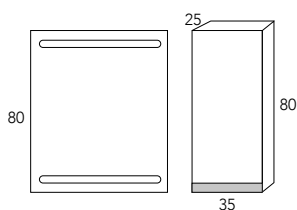

1. Mod. colgar Lulu

165€

45€ | 2. Monomando Frida

SET LULU

	60 cm	80 cm	100 cm	120* cm
Mueble + Encimera Thin + Espejo Basic	320€	355€	415€	735€
Incremento Espejo Mael Led	+133€	+152€	+178€	+198€

Semicolumna Anais (35x80x25)_165€

* 120 cm (60 + 60) 2 / senos

60 - 80 - 100 - 120* (60+60)

ACABADOS

CARACTERÍSTICAS

SET LULÚ 120 CM

Mueble (60+60) + Encimera Thin 2/ senos. + Espejo Basic

735€

1. Aplique Led Cosme
30 cm Cromo