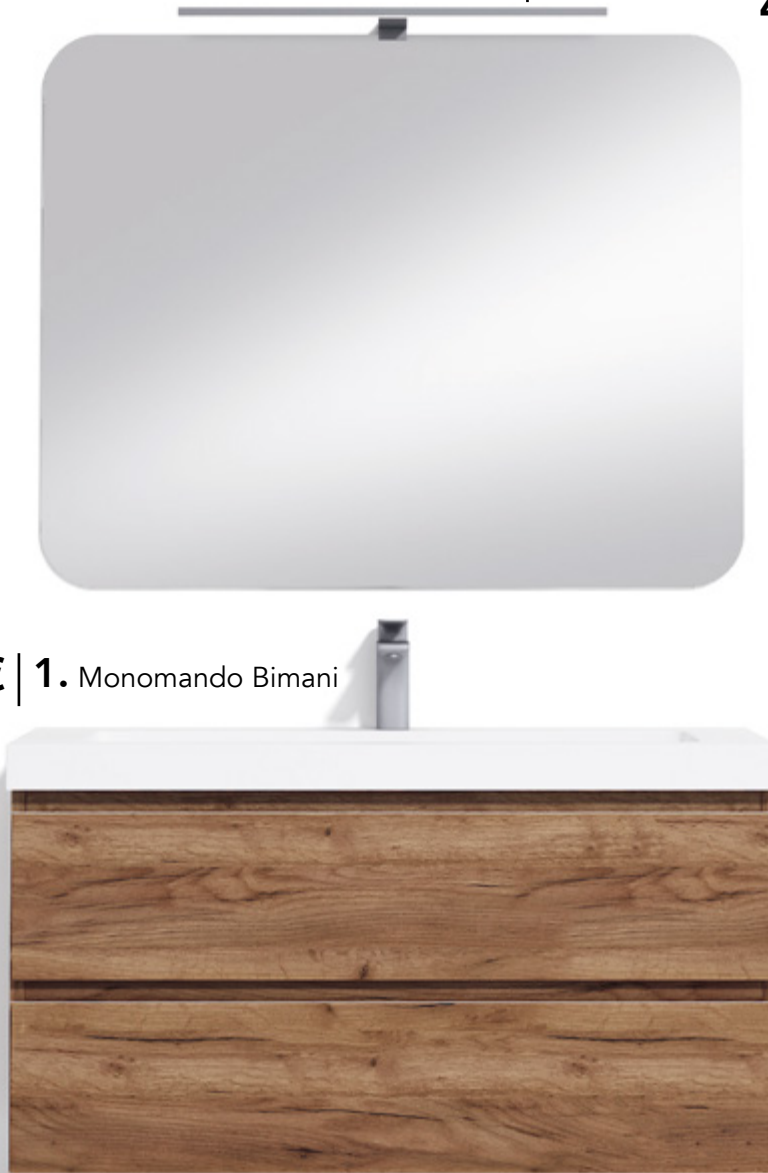

19 mm
16 mm
Frentes 19 mm
Estructura 16 mm

Cajón textil

SET GARDENIA 3/C 80 CM
Mueble + Encimera Thin + Espejo Basic

325 €

2. Aplique Led Cosme
30 cm Cromo
33€

1. Monomando Bimani
68€

SET KLIMT 100 CM

Mueble + Encimera Candy + Espejo Curvi

438€

1. Aplique Led Cosme
60 cm Cromo

45€

68€ | 1. Monomando Bimani

SET KLIMT

	60 cm	80 cm	100 cm	120* cm
Mueble + Encimera Thin+ Espejo Basic	298€	323€	382€	694 €
Mueble + Encimera Candy ¹ + Espejo Basic	349€	377€	433€	663€
Módulo Colgar (35x80x25)_180€				