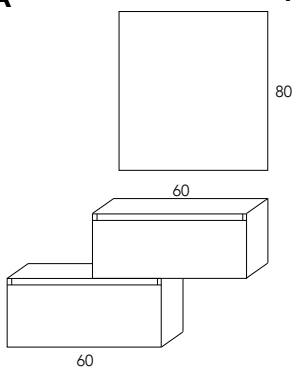

Opciones SET VIOLETTA (Módulo sup. + Módulo inf. + Encimera Thin + Espejo Basic)

A

493€