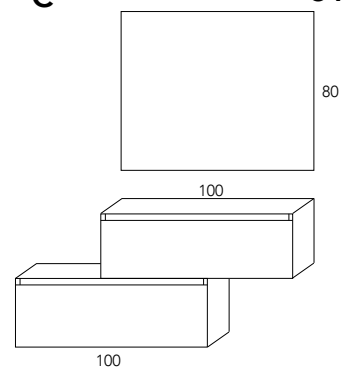

SET ANAIS 80 CM

Mueble + Encimera Thin + Espejo Mael Led

582€

serie Anais

1. Semicolumna Anais | **236€**

2. Monomando Bimani Negro Mate | **95€**

3. Juego Soportes | **77€**

SET ANAIS	60 cm	80 cm	100 cm	120* cm
Mueble + Encimera Thin + Espejo Basic	397€	430€	490€	878€
Incremento Espejo Mael Led	+133€	+152€	+178€	+198€
Semicolumna Anais (35x160x25) 236€				* 120 cm (60 + 60) 2 / senos
Más opciones consultar catálogo general				