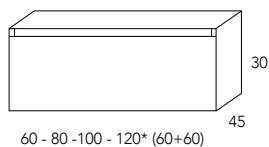

SET VIOLETTA

	60 cm	80 cm	100 cm	120* cm
Mueble + Encimera Thin + Espejo Basic	280€	310€	367€	652€
Mueble + Tapa Madera 19mm + Lavabo Agora + Espejo Basic	339€	364€	390€	643€

* 120 cm (60 + 60) 2 / senos

Más opciones consultar catálogo general

ACABADOS

- Nature
- Avellana
  BP
- Zahir
- Blanco
  Mate

CARACTERÍSTICAS

- Cajones Hettich
  Extracción Total
- Salva sifón
  clasificador
- Mueble integro
  en 19 mm
- Tirador metálico
  incrustado