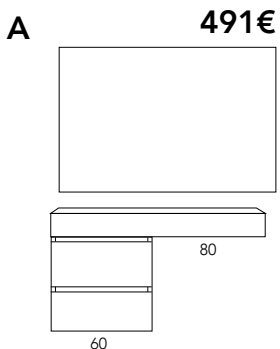

CARACTERÍSTICAS

Bancada hidrófuga

Cajones Hettich Extracción Parcial

Mueble integro en 19 mm

Tirador metálico 45°