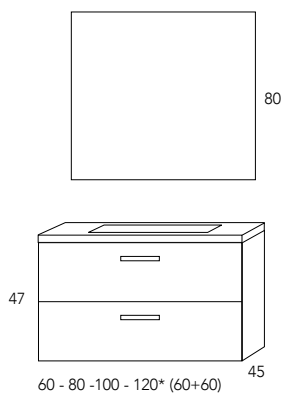

SET GARDENIA 80 CM

Mueble + Encimera Thin + Espejo Basic

250€

1. Aplique Led Cosme
30 cm Cromo

33€

68€ | 1. Monomando Bimani

SET GARDENIA 2/C	60 cm	80 cm	100 cm	120* cm
Mueble 2/C + Encimera Thin+ Espejo Basic	220€	250€	320€	530€
Incremento Espejo Curvi	+7	+6	+5	+5
Semicolumna (35x150x31)_180€	* 120 cm (60 + 60) 2 / senos