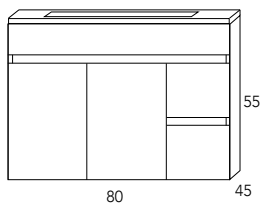

SET CAPRI		80 cm
Mueble + Encimer Thin + Espejo Basic		265€
Mueble + Encimer Thin + Espejo Marco		290€
Incremento Encimera Candy +	54€	
Módulo Colgar (35x72x22)_	132€	

ACABADOS

Moka

Grafito

Burdeos

Blanco Brillo