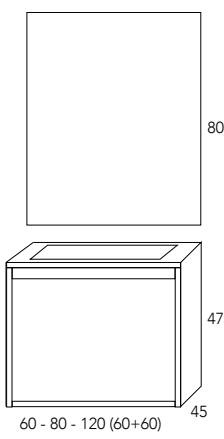

SET CINAMMON 80 CM

Mueble + Encimera Thin + Espejo Basic

285€

serie Cinammon

1. Monomando Frida **45€**

SET CINAMMON	60 cm	80 cm	120* cm
Mueble + Encimera Thin + Espejo Basic	255€	285€	605€
Mueble + Tapa Resina Gel Coat + Lavabo Coosy + Espejo Basic	387€	415€	721€
Semicolumna (35x150x31)_180€			

* 120 cm (60 + 60) 2 / senos

ACABADOS

CARACTERÍSTICAS