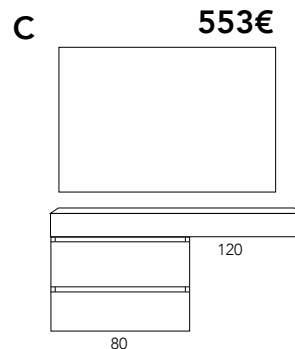

CARACTERÍSTICAS

Bancada hidrófuga

Cajones Hettich Extracción Parcial

Mueble integro en 19 mm

Tirador metálico 45°