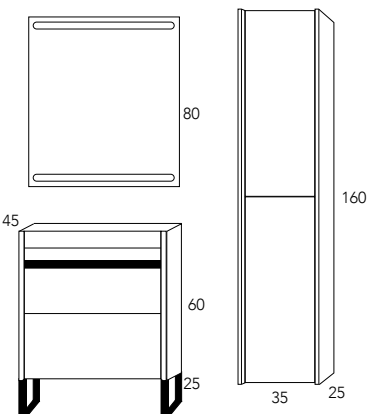

SET ANAIS 80 CM

Mueble + Encimera Thin + Espejo Mael Led

582€

serie Anais

1. Semicolumna Anais | **236€**

2. Monomando Bimani Negro Mate | **95€**

3. Juego Soportes | **77€**

SET ANAIS	60 cm	80 cm	100 cm	120* cm
Mueble + Encimera Thin + Espejo Basic	397€	430€	490€	878€
Incremento Espejo Mael Led	+133€	+152€	+178€	+198€
Semicolumna Anais (35x160x25) 236€				* 120 cm (60 + 60) 2 / senos
Más opciones consultar catálogo general				