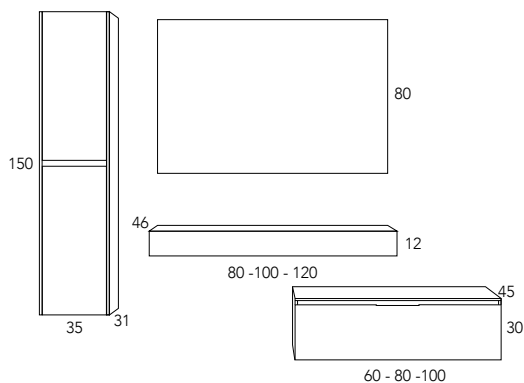

COVELA + VIOLETTA	60 cm	80 cm	100 cm	120 cm
Bancada Covela (Incluye juego escuadras)	-	182€	197€	218€
Módulo Inferior Violetta	213€	234€	251€	-
Espejo Basic	29€	35€	44€	52€

Más opciones consultar catálogo general